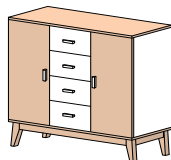

Артикул	Наименование	Кол-во в изделии, шт.	Цена за единицу, бел. руб.	Размер, мм	Вес брутто, кг	Объем, м3	Кол-во мест
СФ-012120	Комод (изобр.)	1	<b>1 156,10</b>	978 x 403 x 1040	67,36	0,138	5
СФ-012121	Комод (зерк.)	1	<b>1 156,10</b>	978 x 403 x 1040	67,36	0,138	5