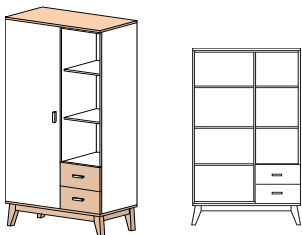

В комплектацию шкафа входит выдвигающая металлическая вешалка для организации платяного отсека

Артикул	Наименование	Кол-во в изделии, шт.	Цена за единицу, бел. руб.	Размер, мм	Вес брутто, кг	Объем, м3	Кол-во мест
СФ-014509	Шкаф	1	<b>1 212,01</b>	778 x 403 x 2194	103,53	0,235	5

►►► Стеллаж глубиной 403 мм, высотой 2194 мм ◀◀◀

Цвет: каркас - Белый премиум, фасады выдвигающих ящиков, крышка, полки - дуб Гамильтон. ОПОРЫ - массив бука.

Артикул	Наименование	Кол-во в изделии, шт.	Цена за единицу, бел. руб.	Размер, мм	Вес брутто, кг	Объем, м3	Кол-во мест
СФ-014506	Стеллаж	1	<b>889,02</b>	578 x 403 x 2194	61,28	0,142	5

В комплектацию шкафа входит выдвигающая металлическая вешалка для организации платяного отсека

►►► Шкафы глубиной 403 мм, высотой 1805 мм ◀◀◀

Цвет: каркас, распашные фасады - Белый премиум, фасады выдвигающих ящиков, крышка, полки - дуб Гамильтон. ОПОРЫ - массив бука.